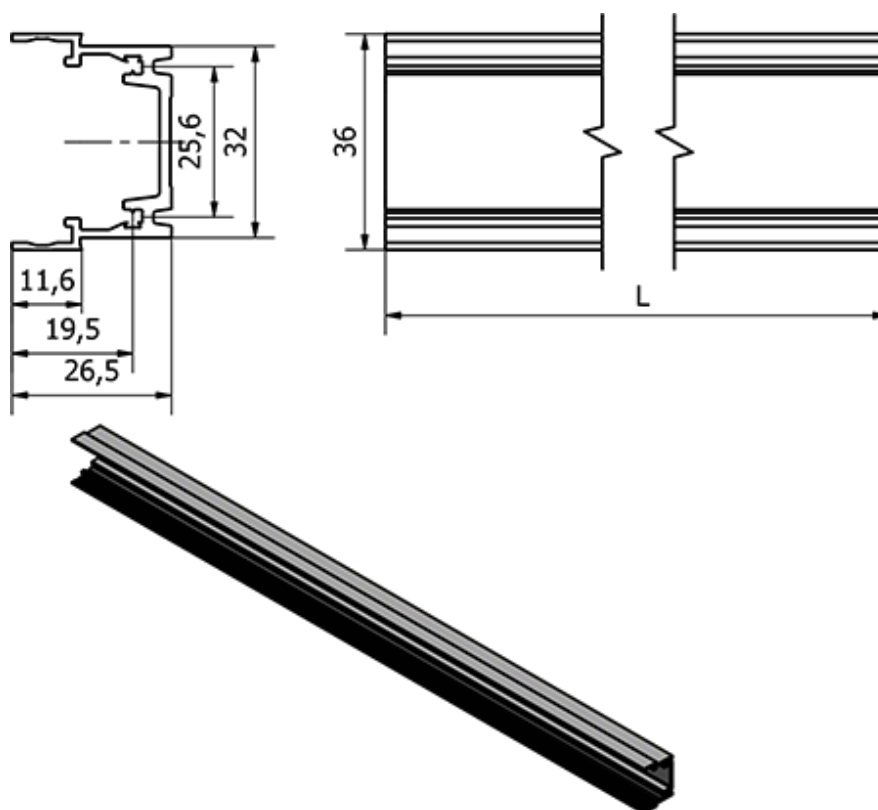

Varenummer: 23094299000270
Beskrivelse: E+G Aluminiumprofil - 429900-0270
RLT-AL

Mål

Længde = 270
Type = RLT-AL
Vægt (g) = 123